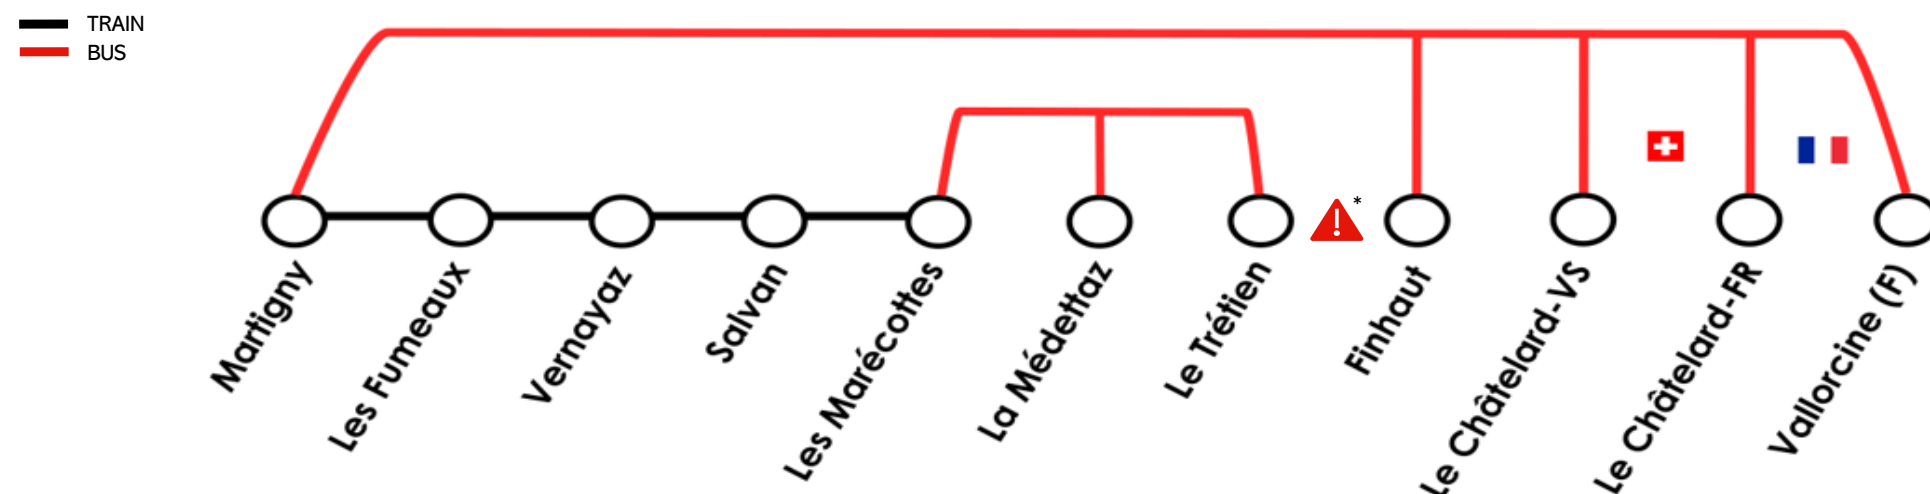

*du 09.10. au 27.10. changement pour Martigny à Châtelard-Frontière, correspondance bus en raison de travaux côté France et Suisse, selon horaire SNCF.
Horaire départ de Vallorcine valable uniquement du 28.10.2023 au 12.11.2023.

LE TRÉTIEN - MARTIGNY

	26201	26203	26205	26207	26209	26211	26213	26215	26217	26219	26221	26223	26225	26227	26253	26229	26231	26233	26235	26237	26239
	lu-ve	lu-di	lu-di	lu-ve	lu-di	lu-di	lu-di	lu-di	lu-di	lu-di	lu-di	lu-di	lu-di	lu-di	lu-ve	lu-di	lu-di	lu-di	lu-di	lu-di	lu-di
Le Trétien, entrée du village	05:33	06:05	07:03	07:36	08:33	09:33	10:33	11:33	12:33	13:33	14:33	15:33	16:33	17:33	17:57	18:33	19:33	20:33	21:33	22:33	23:33
La Médezzaz, camping	05:36	06:07	07:05	07:38	08:36	09:36	10:36	11:36	12:36	13:36	14:36	15:36	16:36	17:36	17:59	18:35	19:35	20:35	21:35	22:35	23:35
Les Marécottes	05:37	06:08	07:06	07:40	08:37	09:37	10:37	11:37	12:37	13:37	14:37	15:37	16:37	17:37	18:02	18:42	19:38	20:38	21:38	22:38	23:38
Les Marécottes	05:39	06:14	07:07	07:41	08:38	09:38	10:38	11:38	12:38	13:38	14:38	15:38	16:38	17:38	18:03	18:43	19:39	20:39	21:39	22:39	23:39
Salvan	05:43	06:18	07:11*	07:45	08:42	09:42	10:42	11:42	12:42	13:42	14:42	15:42	16:42	17:42	18:07	18:47	19:43	20:43	21:43	22:43	23:43
Vernayaz MC	05:55	06:30	07:23	07:58	08:55	09:55	10:55	11:55	12:55	13:55	14:55	15:55	16:55	17:55	18:23	18:59	19:55	20:55	21:55	22:55	23:55
Les Fumeaux	05:57	06:32	07:25	08:00	08:57	09:57	10:57	11:57	12:57	13:57	14:57	15:57	16:57	17:57	18:25	19:01	19:57	20:57	21:57	22:57	23:57
Martigny	06:01	06:36	07:29	08:05	09:01	10:01	11:01	12:01	13:01	14:01	15:01	16:01	17:01	18:01	18:29	19:05	20:01	21:01	22:01	23:00	00:00

Plan schématique du remplacement de train

*Aucune liaison directe entre Le Trétien et Finhaut
Détour via Martigny en bus obligatoire